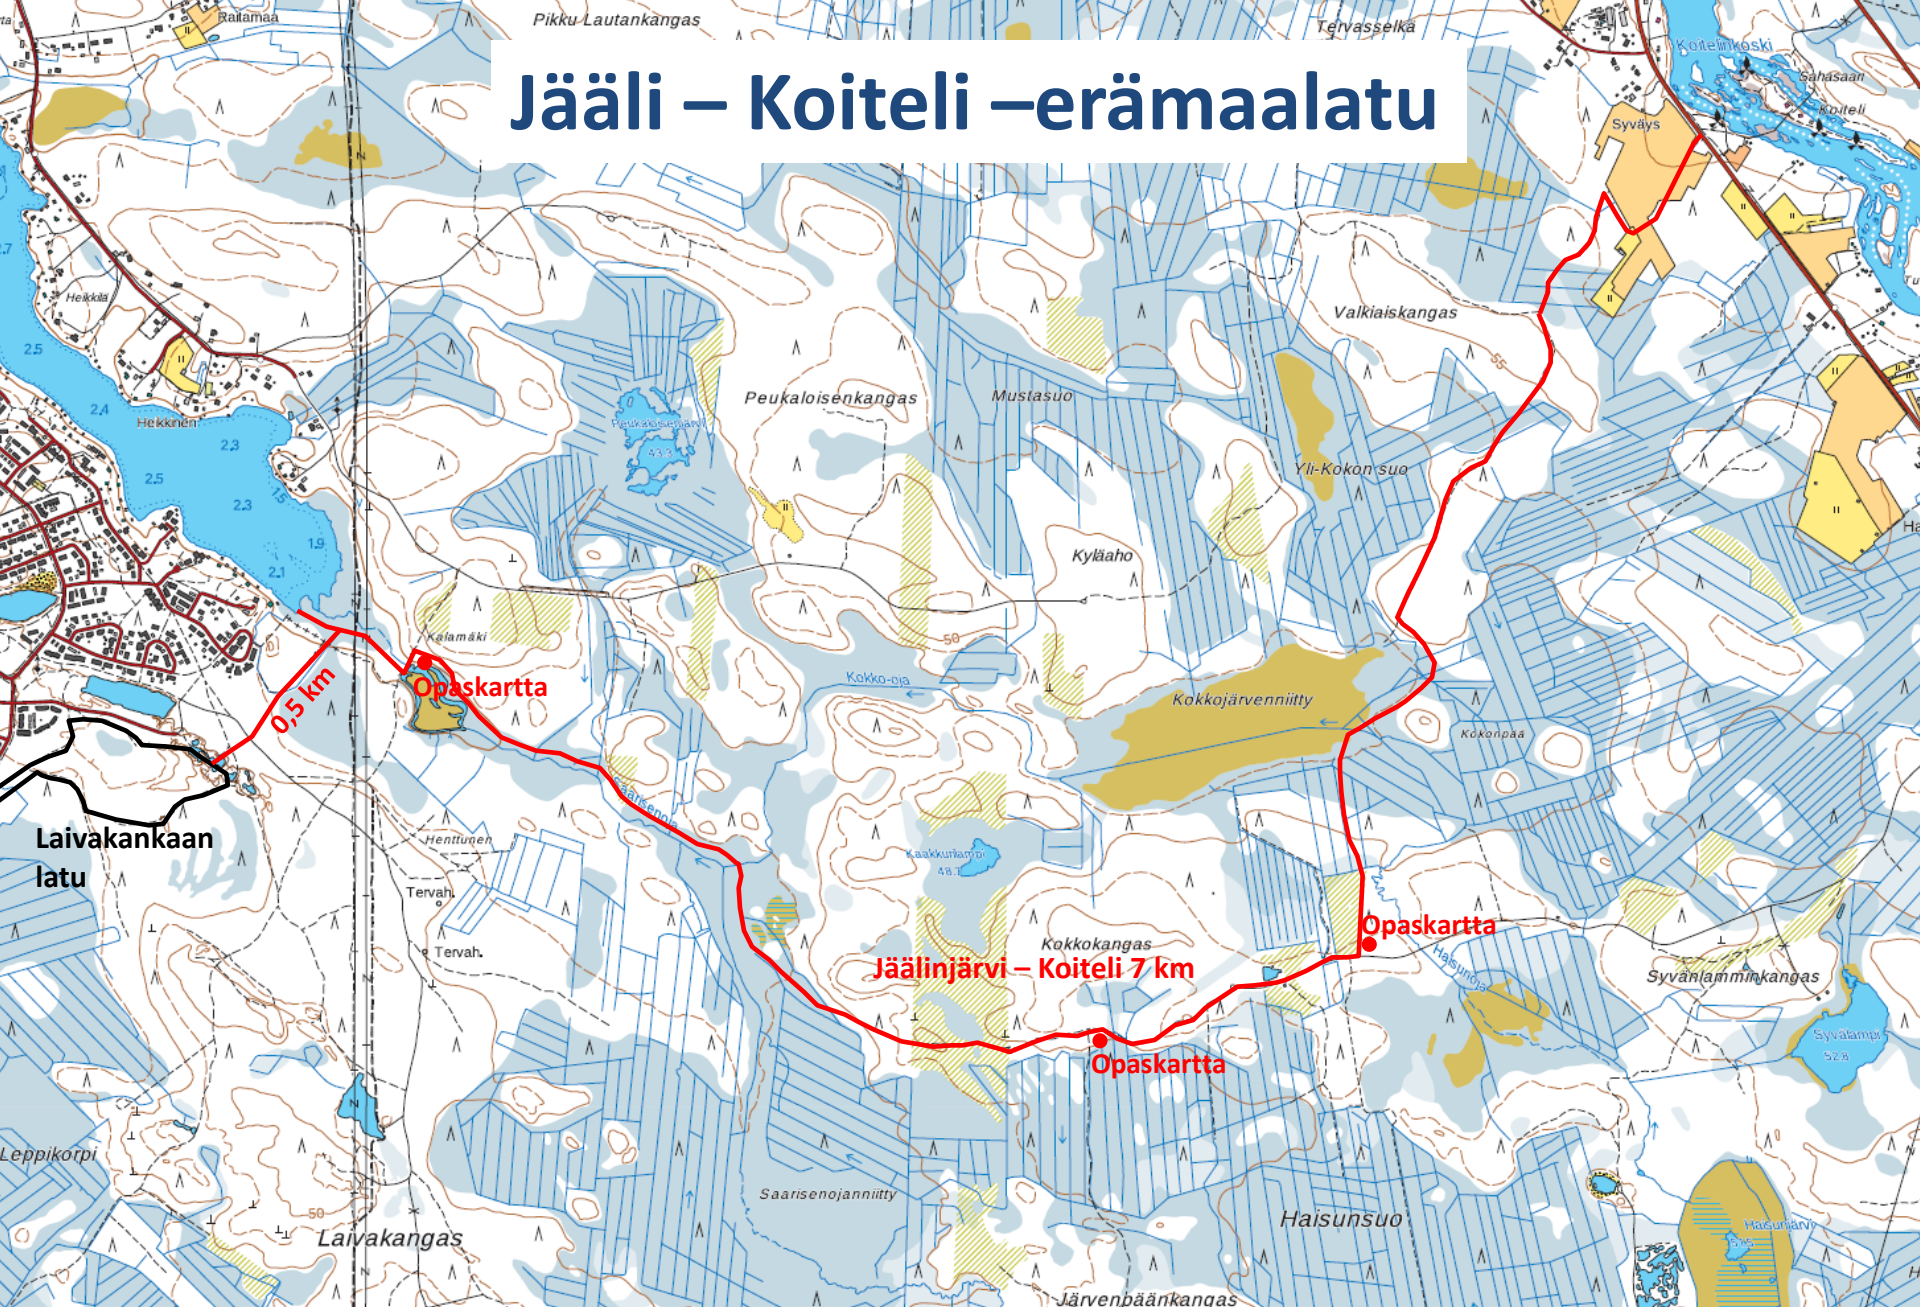

# Jääli – Koiteli –erämaalatu

JÄÄLIN  
ASUKASYHDISTYS

Lions Club Jääli

Kiimingin – Jäälin  
vesienhoitoyhdistys

LEADER

Oulun Seutu

Euroopan maaseudun  
kehittämisen maatalousrahaisto:  
Eurooppa investoi maaseutualueisiin